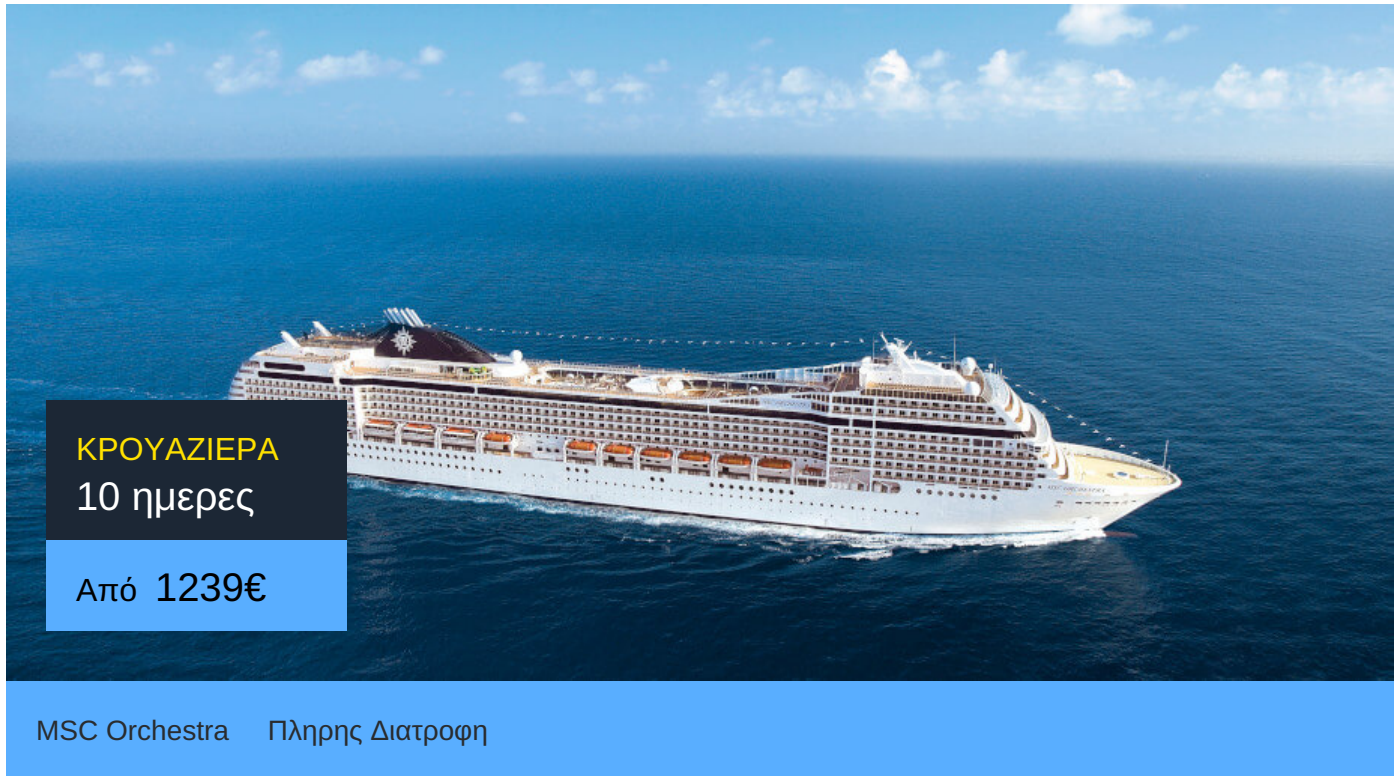

10ήμερη Κρουαζιέρα Malaga, Cadiz, Lisbon, Alicante, Mahon, Olbia, Genoa, Marseille, Malaga

ΠΛΗΡΟΦΟΡΙΕΣ