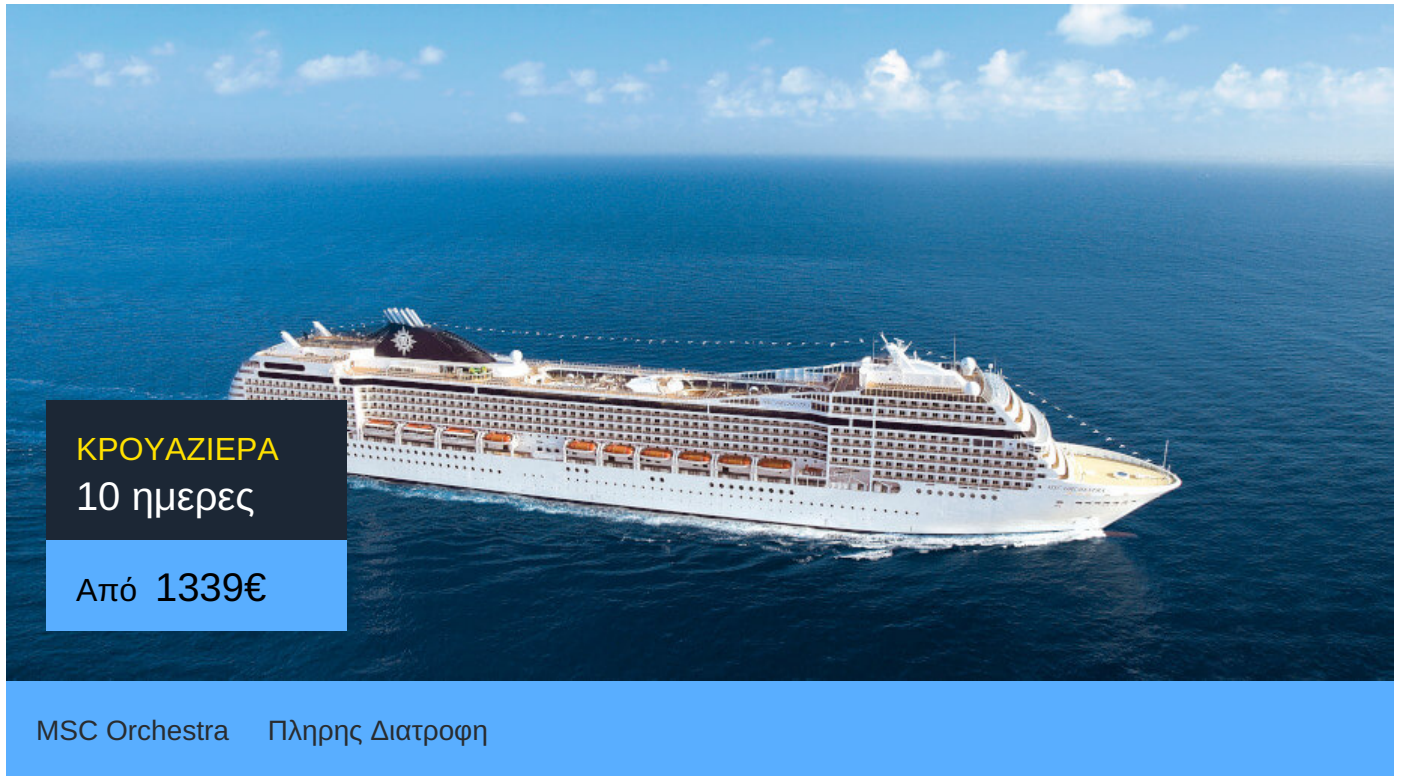

10ήμερη Κρουαζιέρα Malaga, Cadiz, Lisbon, Alicante, Mahon, Olbia, Genoa, Marseille, Malaga

ΠΛΗΡΟΦΟΡΙΕΣ