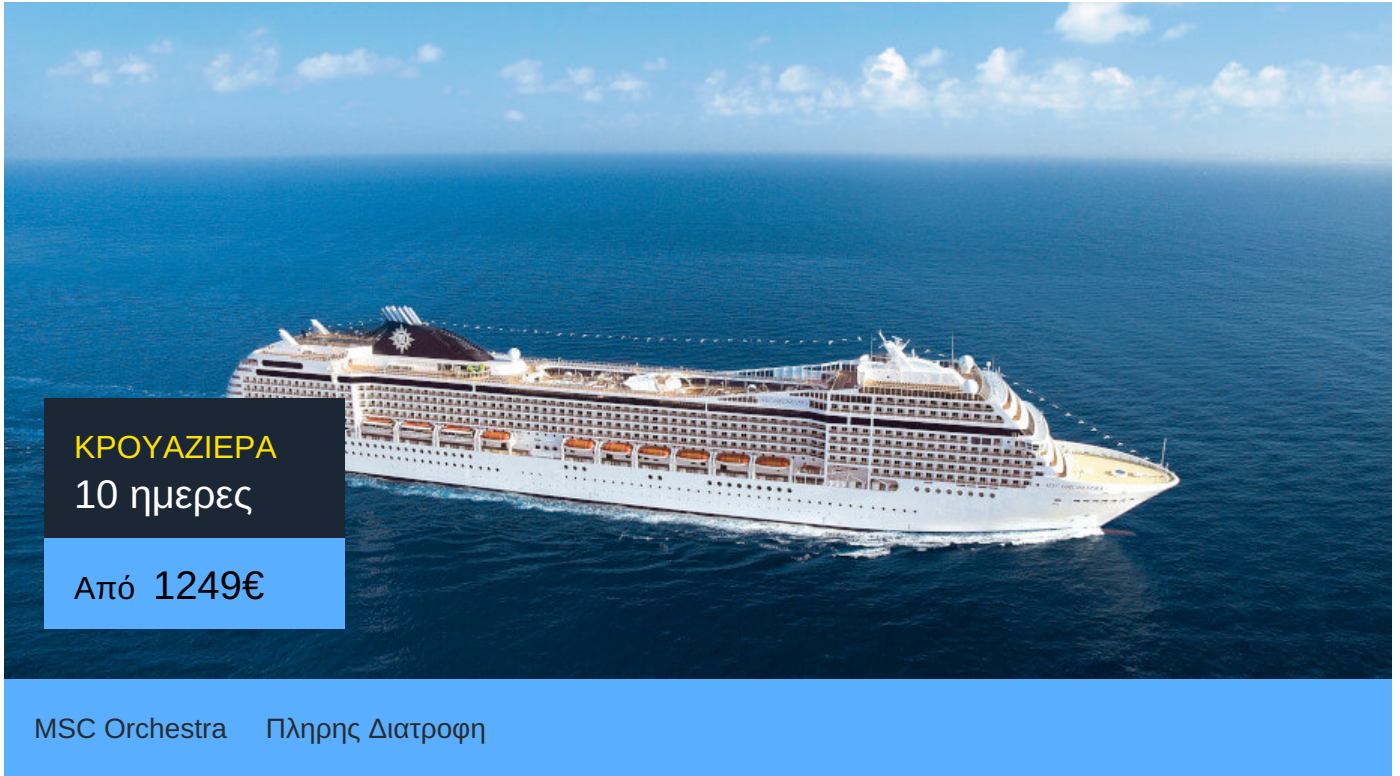

10ήμερη Κρουαζιέρα Alicante, Mahon, Olbia, Genoa, Marseille,
Malaga, Cadiz, Lisbon, Alicante

ΠΛΗΡΟΦΟΡΙΕΣ