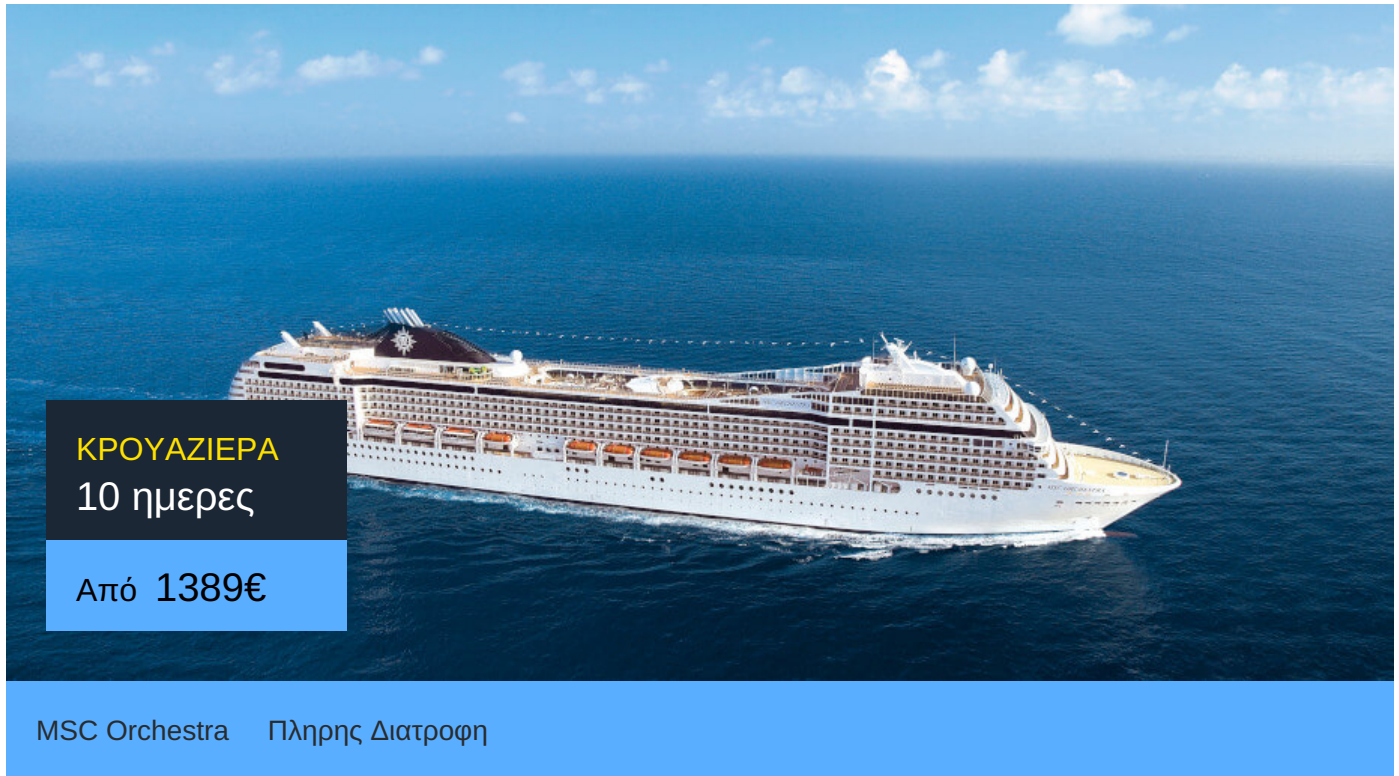

10ήμερη Κρουαζιέρα Marseille, Malaga, Cadiz, Lisbon, Alicante, Mahon, Olbia, Genoa, Marseille

ΠΛΗΡΟΦΟΡΙΕΣ