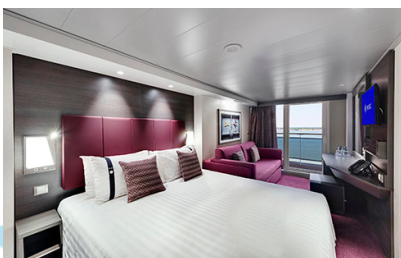

Μπαλκόνι Deluxe Fantastica κατάστρωμα 13-14 - BR3
Η Καμπίνα με μπαλκόνι Deluxe Fantastica BR3, βρίσκεται στο 13ο - 14ο κατάστρωμα, έχει χωρητικότητα περίπου 17 τ.μ. και περιλαμβάνει μπαλκόνι περίπου 4 τ.μ., δύο μονά κρεβάτια τα οποία κατόπιν αιτήματος μπορούν να μετατραπούν σε ένα διπλό. Επιπλέον περιλαμβάνει ευρύχωρη ντουλάπα, μπάνιο με ντουζιέρα ή μπανιέρα, καθιστικό με καναπέ, στεγνωτήρα μαλλιών, τηλεόραση, τηλέφωνο, Wi-Fi με χρέωση, μίνι μπαρ, χρηματοκιβώτιο και κλιματισμό.