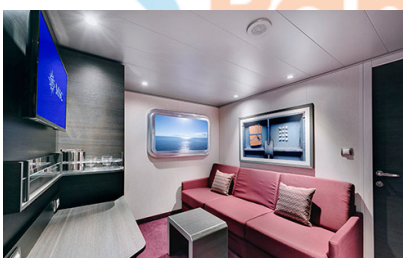

Εσωτερική Studio Fantastica - IS
Η Εσωτερική Studio Fantastica IS, βρίσκεται στο 5ο – 14ο κατάστρωμα, έχει χωρητικότητα 10 τ.μ. και περιλαμβάνει δύο μονά κρεβάτια τα οποία κατόπιν αιτήματος μπορούν να μετατραπούν σε ένα διπλό. Επιπλέον περιλαμβάνει ευρύχωρη ντουλάπα, μπάνιο με ντουζιέρα, στεγνωτήρα μαλλιών, τηλεόραση, τηλέφωνο, Wi-Fi με χρέωση, μίνι μπαρ, χρηματοκιβώτιο και κλιματισμό.