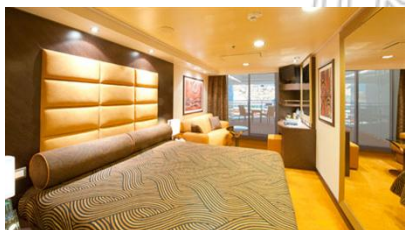

Μπαλκόνι Premium Fantastica κατάστρωμα 12-13 - BL3
Η Καμπίνα με μπαλκόνι Premium Fantastica BL3, βρίσκεται στο 12ο – 13ο κατάστρωμα, έχει χωρητικότητα περίπου 19 τ.μ. και περιλαμβάνει μπαλκόνι περίπου 4 τ.μ., δύο μονά κρεβάτια τα οποία κατόπιν αιτήματος μπορούν να μετατραπούν σε ένα διπλό. Επιπλέον περιλαμβάνει ευρύχωρη ντουλάπα, καθιστικό με καναπέ, μπάνιο με ντουζιέρα, στεγνωτήρα μαλλιών, τηλεόραση, τηλέφωνο, Wi-Fi με χρέωση, μίνι μπαρ, χρηματοκιβώτιο, κλιματισμό και μπαλκόνι.