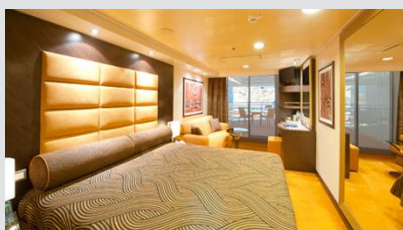

### Εσωτερική Bella Guaranteed - IB

Η Εσωτερική Καμπίνα Bella Guarantee IB, βρίσκεται στο 5ο – 13ο κατάστρωμα, έχει χωρητικότητα περίπου 17 τ.μ. και περιλαμβάνει δύο μονά κρεβάτια ή ένα διπλό κατόπιν αιτήματος. Επιπλέον περιλαμβάνει, αναπαυτική πολυθρόνα, ευρύχωρη ντουλάπα, μπάνιο με ντουζιέρα, στεγνωτήρα μαλλιών, τηλεόραση, τηλέφωνο, Wi-Fi με χρέωση, μίνι μπαρ, χρηματοκιβώτιο και κλιματισμό.

#### Εξωτερική Bella Guaranteed - OB

Η Εξωτερική Καμπίνα Bella Guarantee OB, βρίσκεται στο 5ο, 9ο & 13ο κατάστρωμα, έχει χωρητικότητα περίπου 18-21 τ.μ. και περιλαμβάνει δύο μονά κρεβάτια ή ένα διπλό κατόπιν αιτήματος. Επιπλέον περιλαμβάνει αναπαυτική πολυθρόνα, ευρύχωρη ντουλάπα, μπάνιο με ντουζιέρα, στεγνωτήρα μαλλιών, τηλεόραση, τηλέφωνο, Wi-Fi με χρέωση, μίνι μπαρ, χρηματοκιβώτιο, κλιματισμό και παράθυρο με θέα.

**Μπαλκόνι Bella Guaranteed - BB**  
Η Καμπίνα με μπαλκόνι Bella Guarantee BB, έχει χωρητικότητα 19-20 τ.μ. και περιλαμβάνει μπαλκόνι περίπου 4-6 τ.μ., δύο μονά κρεβάτια ή ένα διπλό κατόπιν αιτήματος. Επιπλέον περιλαμβάνει ευρύχωρη ντουλάπα, καθιστικό με καναπέ, μπάνιο με ντουζιέρα, στεγνωτήρα μαλλιών, τηλεόραση, τηλέφωνο, Wi-Fi με χρέωση, μίνι μπαρ, χρηματοκιβώτιο και κλιματισμό.