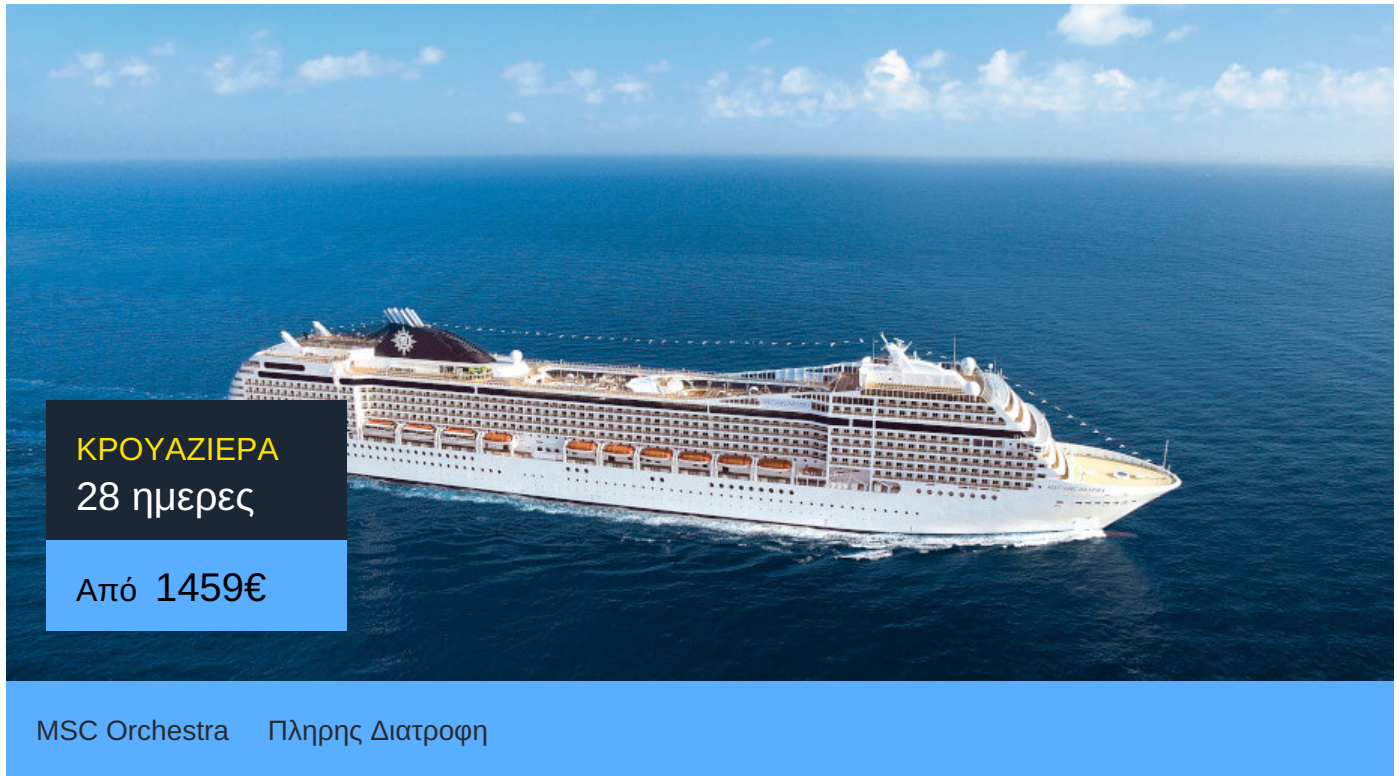

28ήμερη Κρουαζιέρα Νότια Αφρική, Ρεϋνιόν, Μαυρίκιος, Σεϋχέλλες, Ιορδανία, Αίγυπτος, Ελλάδα, Ιταλία

ΠΛΗΡΟΦΟΡΙΕΣ

ΗΜΕΡΑ	ΠΡΟΟΡΙΣΜΟΣ	ΑΦΙΞΗ	ΑΝΑΧΩΡΗΣΗ
Ημέρα 1	Κέιπ Τάουν	-	18:00
Ημέρα 2	Εν πλω	-	-
Ημέρα 3	Εν πλω	-	-
Ημέρα 4	Ντέρμπαν	07:00	17:00
Ημέρα 5	Εν πλω	-	-
Ημέρα 6	Εν πλω	-	-
Ημέρα 7	Εν πλω	-	-
Ημέρα 8	Λα Ποσεσιόν	08:00	17:00
Ημέρα 9	Πορτ Λουί	08:00	17:00
Ημέρα 10	Εν πλω	-	-
Ημέρα 11	Εν πλω	-	-
Ημέρα 12	Βικτώρια	09:00	23:59
Ημέρα 13	Βικτώρια	00:01	18:00
Ημέρα 14	Εν πλω	-	-
Ημέρα 15	Εν πλω	-	-
Ημέρα 16	Εν πλω	-	-
Ημέρα 17	Εν πλω	-	-
Ημέρα 18	Εν πλω	-	-
Ημέρα 19	Εν πλω	-	-
Ημέρα 20	Εν πλω	-	-
Ημέρα 21	Άκαμπα (Ιορδανία)	07:00	18:00
Ημέρα 22	Κανάλι Σουέζ (transit)	17:00	17:00