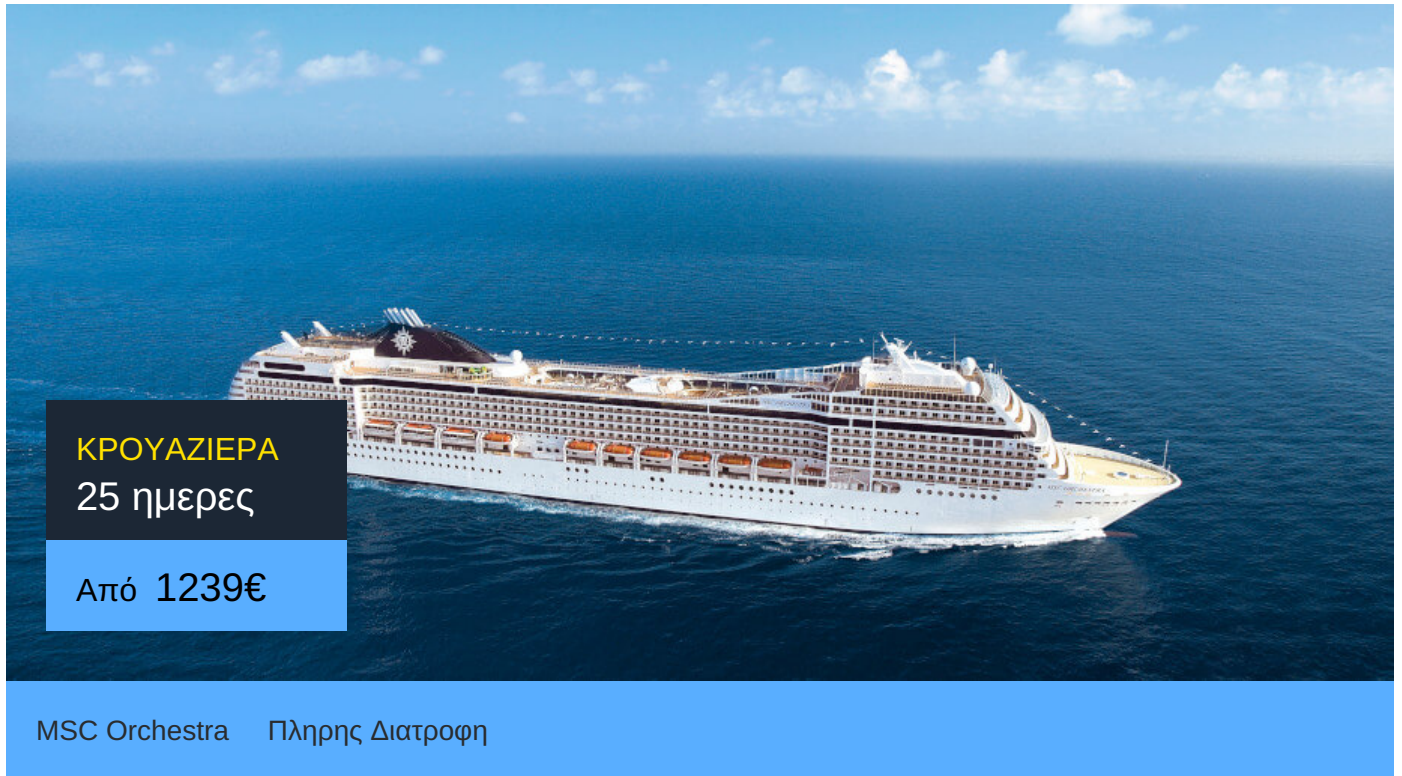

25ήμερη Κρουαζιέρα Νότια Αφρική, Ρεϋνιόν, Μαυρίκιος, Σεϋχέλλες, Ιορδανία, Αίγυπτος, Ελλάδα, Ιταλία

ΠΛΗΡΟΦΟΡΙΕΣ

ΗΜΕΡΑ	ΠΡΟΟΡΙΣΜΟΣ	ΑΦΙΞΗ	ΑΝΑΧΩΡΗΣΗ
Ημέρα 1	Ντέρμπαν	-	17:00
Ημέρα 2	Εν πλω	-	-
Ημέρα 3	Εν πλω	-	-
Ημέρα 4	Εν πλω	-	-
Ημέρα 5	Λα Ποσεσιόν	08:00	17:00
Ημέρα 6	Πορτ Λουί	08:00	17:00
Ημέρα 7	Εν πλω	-	-
Ημέρα 8	Εν πλω	-	-
Ημέρα 9	Βικτώρια	09:00	23:59
Ημέρα 10	Βικτώρια	00:01	18:00
Ημέρα 11	Εν πλω	-	-
Ημέρα 12	Εν πλω	-	-
Ημέρα 13	Εν πλω	-	-
Ημέρα 14	Εν πλω	-	-
Ημέρα 15	Εν πλω	-	-
Ημέρα 16	Εν πλω	-	-
Ημέρα 17	Εν πλω	-	-
Ημέρα 18	Άκαμπα (Ιορδανία)	07:00	18:00
Ημέρα 19	Κανάλι Σουέζ (transit)	17:00	17:00
Ημέρα 20	Κανάλι Σουέζ (transit)	15:00	16:00
Ημέρα 21	Εν πλω	-	-
Ημέρα 22	Ηράκλειο	08:00	18:00