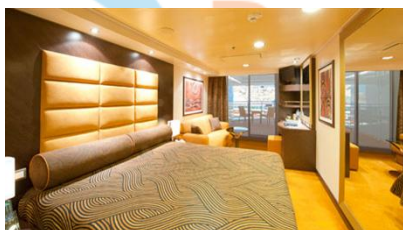

Μπαλκόνι Bella Guaranteed - BB
Η Καμπίνα με μπαλκόνι Bella Guarantee BB, έχει χωρητικότητα 19-20 τ.μ. και περιλαμβάνει μπαλκόνι περίπου 4-6 τ.μ., δύο μονά κρεβάτια ή ένα διπλό κατόπιν αιτήματος. Επιπλέον περιλαμβάνει ευρύχωρη ντουλάπα, καθιστικό με καναπέ, μπάνιο με ντουζιέρα, στεγνωτήρα μαλλιών, τηλεόραση, τηλέφωνο, Wi-Fi με χρέωση, μίνι μπαρ, χρηματοκιβώτιο και κλιματισμό.