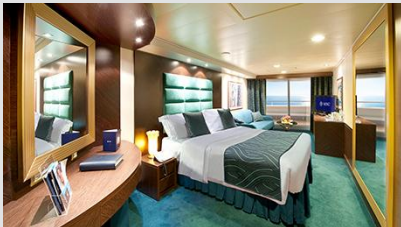

Σουίτα Premium Aurea πανοραμικο παραθυρο κατάστρωμα 9-11 - SLS

Η Σουίτα Premium Aurea με πανοραμικό παράθυρο SLS, βρίσκεται στο 9ο – 11ο κατάστρωμα, έχει χωρητικότητα 25-31 τ.μ. και περιλαμβάνει μεγάλο πανοραμικό παράθυρο, δύο μονά κρεβάτια τα οποία κατόπιν αιτήματος μπορούν να μετατραπούν σε ένα διπλό. Επιπλέον περιλαμβάνει ευρύχωρη ντουλάπα, καθιστικό με καναπέ, μπάνιο με μπανιέρα, στεγνωτήρα μαλλιών, τηλεόραση, τηλέφωνο, Wi-Fi με χρέωση, μίνι μπαρ, χρηματοκιβώτιο, κλιματισμό και μπαλκόνι.