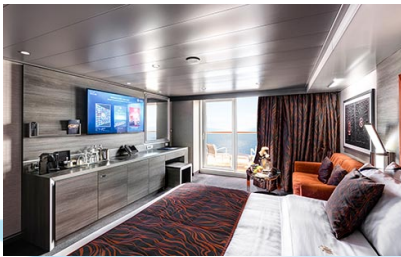

Σουίτα Deluxe MSC Yacht Club με jacuzzi κατάστρωμα 9-12 - YJD

Η διώροφη σουίτα Duplex Yacht Club με τζακούζι YJD, βρίσκεται στο 9ο – 12ο κατάστρωμα, έχει χωρητικότητα 59 τ.μ. και περιλαμβάνει μπαλκόνι χωρητικότητας περίπου 23 τ.μ., στο κυρίως επίπεδο καθιστικό/τραπεζαρία με καναπέ ο οποίος μετατρέπεται σε διπλό κρεβάτι, μπάνιο με ντουζιέρα ενώ στο δεύτερο επίπεδο, την κύρια κρεβατοκάμαρα με διπλό κρεβάτι όπου κατόπιν αιτήματος μπορεί να μετατραπεί σε δύο μονά, μεγάλη ντουλάπα, μπάνιο με μπανιέρα, τηλεόραση, τηλέφωνο, Wi-Fi, μίνι μπαρ, χρηματοκιβώτιο, κλιματισμό και μπαλκόνι.