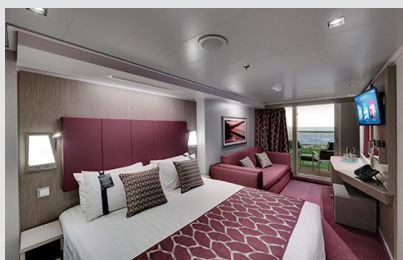

Σουίτα Premium Aurea κατάστρωμα 9-15 - SL1

Η Σουίτα Premium Aurea SL1, βρίσκεται στο 9ο - 15ο κατάστρωμα, έχει χωρητικότητα 26-32 τ.μ. και περιλαμβάνει μπαλκόνι χωρητικότητας 3-14 τ.μ., δύο μονά κρεβάτια τα οποία κατόπιν αιτήματος μπορούν να μετατραπούν σε ένα διπλό. Επιπλέον περιλαμβάνει ευρύχωρη ντουλάπα, καθιστικό με καναπέ, μπάνιο με ντουζιέρα ή μπανιέρα, νιπτήρα, στεγνωτήρα μαλλιών, τηλεόραση, τηλέφωνο, Wi-Fi με χρέωση, μίνι μπαρ, χρηματοκιβώτιο, κλιματισμό και μπαλκόνι.