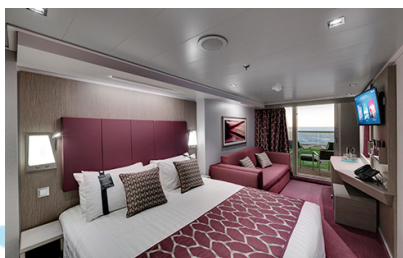

Σουίτα Premium Aurea με βεράντα κατάστρωμα 9 - SLT

Η Σουίτα Premium Aurea με βεράντα SLT, βρίσκεται στο 9ο κατάστρωμα, έχει χωρητικότητα 28 τ.μ. και περιλαμβάνει μπαλκόνι χωρητικότητας περίπου 38 τ.μ., δύο μονά κρεβάτια τα οποία κατόπιν αιτήματος μπορούν να μετατραπούν σε ένα διπλό. Επιπλέον περιλαμβάνει ευρύχωρη ντουλάπα, καθιστικό με καναπέ, μπάνιο με ντουζιέρα ή μπανιέρα, νιπτήρα, στεγνωτήρα μαλλιών, τηλεόραση, τηλέφωνο, Wi-Fi με χρέωση, μίνι μπαρ, χρηματοκιβώτιο, κλιματισμό και μπαλκόνι.