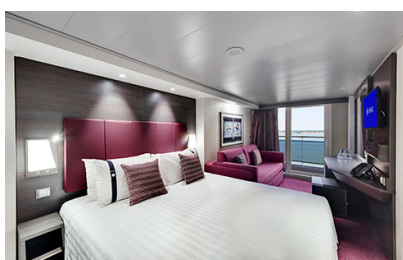

Μπαλκόνι Studio Fantastica κατάστρωμα 13-14 - BS
Η καμπίνα με Μπαλκόνι Studio Fantastica BS, βρίσκεται στο 13ο - 14ο κατάστρωμα, έχει χωρητικότητα περίπου 12 τ.μ., μπαλκόνι και περιλαμβάνει δύο μονά κρεβάτια τα οποία κατόπιν αιτήματος μπορούν να μετατραπούν σε ένα διπλό. Επιπλέον περιλαμβάνει ευρύχωρη ντουλάπα, μπάνιο με ντουζιέρα ή μπανιέρα, καθιστικό με καναπέ, στεγνωτήρα μαλλιών, τηλεόραση, τηλέφωνο, Wi-Fi με χρέωση, μίνι μπαρ, χρηματοκιβώτιο και κλιματισμό.