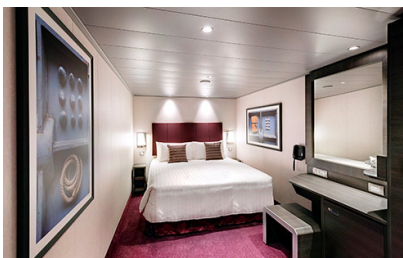

### Εσωτερική Bella Guaranteed - IB

Η Εσωτερική Καμπίνα Bella Guarantee IB, περιλαμβάνει δύο μονά κρεβάτια τα οποία κατόπιν αιτήματος μπορούν να μετατραπούν σε ένα διπλό. Επιπλέον περιλαμβάνει ευρύχωρη ντουλάπα, αναπαυτική πολυθρόνα, μπάνιο με ντουζιέρα, στεγνωτήρα μαλλιών, τηλεόραση, τηλέφωνο, Wi-Fi με χρέωση, μίνι μπαρ, χρηματοκιβώτιο και κλιματισμό.