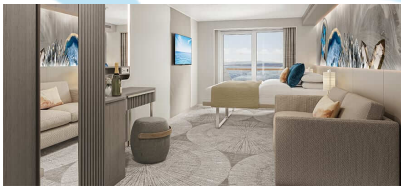

ΚΑΜΠΙΝΑ ΜΕ ΜΠΑΛΚΟΝΙ AFT-FACING - Β1

Οι καμπίνες αυτές περιλαμβάνουν δύο μονά κρεβάτια που μπορούν να μετατραπούν σε Queen-Size και είναι απέναντι από το μπαλκόνι, οπότε η θέα είναι εκπληκτική.