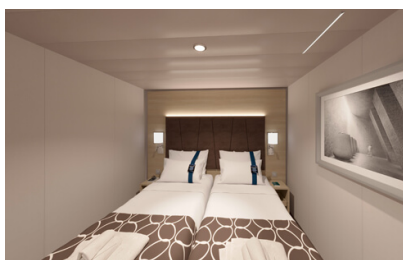

## Οι Καμπίνες

Εσωτερική Studio Fantastica κατάστρωμα 11-19 - IS  
Η Εσωτερική Studio Fantastica IS, βρίσκεται στο 11ο – 19ο κατάστρωμα, έχει χωρητικότητα 10 τ.μ. και περιλαμβάνει δύο μονά κρεβάτια τα οποία κατόπιν αιτήματος μπορούν να μετατραπούν σε ένα διπλό. Επιπλέον περιλαμβάνει ευρύχωρη ντουλάπα, μπάνιο με ντουζιέρα, στεγνωτήρα μαλλιών, τηλεόραση, τηλέφωνο, Wi-Fi με χρέωση, μίνι μπαρ, χρηματοκιβώτιο και κλιματισμό.