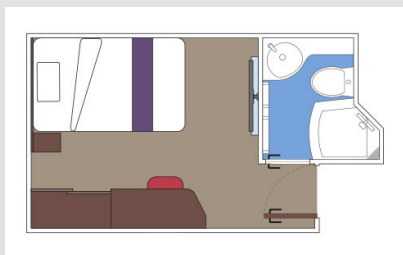

## Οι Καμπίνες

Εσωτερική Studio Fantastica κατάστρωμα 11-19 - IS  
Η Εσωτερική Studio Fantastica IS, βρίσκεται στο 11ο – 19ο κατάστρωμα, έχει χωρητικότητα 10 τ.μ. και περιλαμβάνει δύο μονά κρεβάτια τα οποία κατόπιν αιτήματος μπορούν να μετατραπούν σε ένα διπλό. Επιπλέον περιλαμβάνει ευρύχωρη ντουλάπα, μπάνιο με ντουζιέρα, στεγνωτήρα μαλλιών, τηλεόραση, τηλέφωνο, Wi-Fi με χρέωση, μίνι μπαρ, χρηματοκιβώτιο και κλιματισμό.