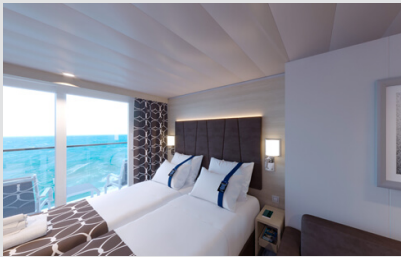

Μπαλκόνι Deluxe Fantastica κατάστρωμα 16 - BR4
Η Καμπίνα με μπαλκόνι Deluxe Fantastica BR4, βρίσκεται στο 16ο κατάστρωμα, έχει χωρητικότητα περίπου 17 τ.μ. και περιλαμβάνει μπαλκόνι περίπου 3τ.μ., δύο μονά κρεβάτια τα οποία κατόπιν αιτήματος μπορούν να μετατραπούν σε ένα διπλό. Επιπλέον περιλαμβάνει ευρύχωρη ντουλάπα, μπάνιο με ντουζιέρα ή μπανιέρα, καθιστικό με καναπέ, στεγνωτήρα μαλλιών, τηλεόραση, τηλέφωνο, Wi-Fi με χρέωση, μίνι μπαρ, χρηματοκιβώτιο και κλιματισμό.