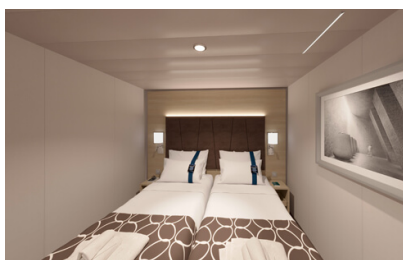

Οι Καμπίνες

Εσωτερική Studio Fantastica κατάστρωμα 11-19 - IS
Η Εσωτερική Studio Fantastica IS, βρίσκεται στο 11ο – 19ο κατάστρωμα, έχει χωρητικότητα 10 τ.μ. και περιλαμβάνει δύο μονά κρεβάτια τα οποία κατόπιν αιτήματος μπορούν να μετατραπούν σε ένα διπλό. Επιπλέον περιλαμβάνει ευρύχωρη ντουλάπα, μπάνιο με ντουζιέρα, στεγνωτήρα μαλλιών, τηλεόραση, τηλέφωνο, Wi-Fi με χρέωση, μίνι μπαρ, χρηματοκιβώτιο και κλιματισμό.