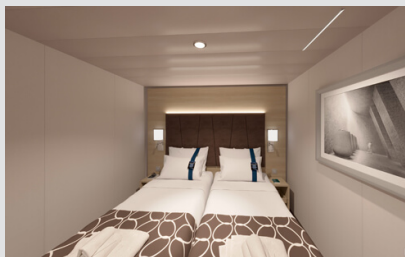

Εσωτερική Deluxe Fantastica κατάστρωμα 15-21 - IR2
Η Εσωτερική Deluxe Fantastica IR2, βρίσκεται στο 15ο – 21ο κατάστρωμα, έχει χωρητικότητα 15 τ.μ. και περιλαμβάνει δύο μονά κρεβάτια τα οποία κατόπιν αιτήματος μπορούν να μετατραπούν σε ένα διπλό. Επιπλέον περιλαμβάνει ευρύχωρη ντουλάπα, αναπαυτική πολυθρόνα, μπάνιο με ντουζιέρα, στεγνωτήρα μαλλιών, τηλεόραση, Wi-Fi με χρέωση, τηλέφωνο, μίνι μπαρ, χρηματοκιβώτιο και κλιματισμό.