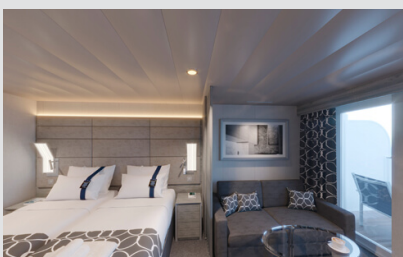

Σουίτα Deluxe MSC Yacht Club κατάστρωμα 15-21 - YC1

Η Σουίτα Deluxe Yacht Club YC1, βρίσκεται στο 15ο - 21ο κατάστρωμα, έχει χωρητικότητα περίπου 15 τ.μ. και περιλαμβάνει μπαλκόνι περίπου 5 τ.μ., δύο μονά κρεβάτια τα οποία κατόπιν αιτήματος μπορούν να μετατραπούν σε ένα διπλό. Επιπλέον περιλαμβάνει ευρύχωρη ντουλάπα, μπάνιο με ντουζιέρα ή μπανιέρα, καθιστικό με καναπέ, στεγνωτήρα μαλλιών, τηλεόραση, τηλέφωνο, Wi-Fi με χρέωση, μίνι μπαρ, χρηματοκιβώτιο και κλιματισμό.