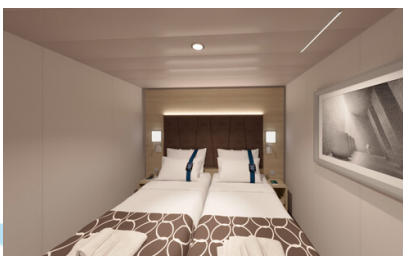

Σουίτα Εσωτερική MSC Yacht Club κατάστρωμα 15-16 - YIN

Η Εσωτερική Σουίτα Yacht Club YIN, βρίσκεται στο 15ο - 16ο κατάστρωμα, έχει χωρητικότητα περίπου 15 τ.μ., δύο μονά κρεβάτια τα οποία κατόπιν αιτήματος μπορούν να μετατραπούν σε ένα διπλό. Επιπλέον περιλαμβάνει ευρύχωρη ντουλάπα, μπάνιο με ντουζιέρα ή μπανιέρα, καθιστικό με καναπέ, στεγνωτήρα μαλλιών, τηλεόραση, τηλέφωνο, Wi-Fi με χρέωση, μίνι μπαρ, χρηματοκιβώτιο και κλιματισμό.