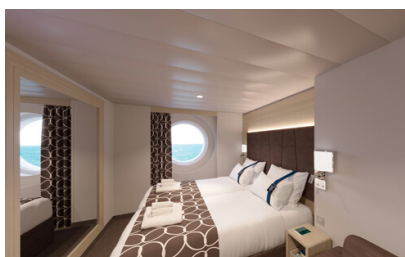

Εξωτερική Deluxe Fantastica κατάστρωμα 10-12 - OR2
Η Εξωτερική Deluxe Fantastica OR2, βρίσκεται στο 10ο - 12ο κατάστρωμα, έχει χωρητικότητα 16 τ.μ. και περιλαμβάνει δύο μονά κρεβάτια τα οποία κατόπιν αιτήματος μπορούν να μετατραπούν σε ένα διπλό. Επιπλέον περιλαμβάνει ευρύχωρη ντουλάπα, αναπαυτική πολυθρόνα, μπάνιο με ντουζιέρα, στεγνωτήρα μαλλιών, τηλεόραση, Wi-Fi με χρέωση, τηλέφωνο, μίνι μπαρ, χρηματοκιβώτιο, κλιματισμό και παράθυρο με θέα στη θάλασσα.