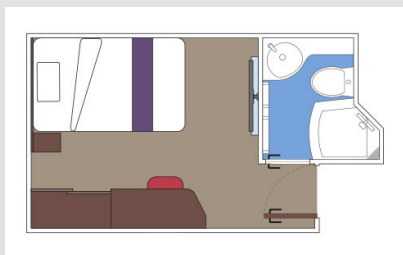

Οι Καμπίνες

Εσωτερική Studio Fantastica κατάστρωμα 11-19 - IS
Η Εσωτερική Studio Fantastica IS, βρίσκεται στο 11ο – 19ο κατάστρωμα, έχει χωρητικότητα 10 τ.μ. και περιλαμβάνει δύο μονά κρεβάτια τα οποία κατόπιν αιτήματος μπορούν να μετατραπούν σε ένα διπλό. Επιπλέον περιλαμβάνει ευρύχωρη ντουλάπα, μπάνιο με ντουζιέρα, στεγνωτήρα μαλλιών, τηλεόραση, τηλέφωνο, Wi-Fi με χρέωση, μίνι μπαρ, χρηματοκιβώτιο και κλιματισμό.

Εσωτερική Deluxe Fantastica κατάστρωμα 5-14 - IR1
Η Εσωτερική Deluxe Fantastica IR1, βρίσκεται στο 5ο – 14ο κατάστρωμα, έχει χωρητικότητα 15 τ.μ. και περιλαμβάνει δύο μονά κρεβάτια τα οποία κατόπιν αιτήματος μπορούν να μετατραπούν σε ένα διπλό. Επιπλέον περιλαμβάνει ευρύχωρη ντουλάπα, αναπαυτική πολυθρόνα, μπάνιο με ντουζιέρα, στεγνωτήρα μαλλιών, τηλεόραση, Wi-Fi με χρέωση, τηλέφωνο, μίνι μπαρ, χρηματοκιβώτιο και κλιματισμό.