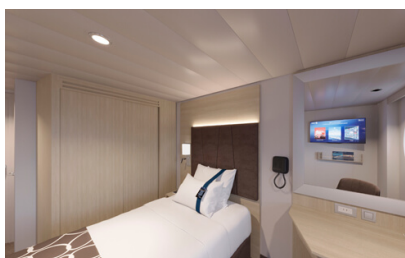

Εξωτερική Studio Fantastica κατάστρωμα 5-14 - OS
Η Εξωτερική Studio Fantastica OS, βρίσκεται στο 5ο - 14ο κατάστρωμα, έχει χωρητικότητα 12 τ.μ. και περιλαμβάνει δύο μονά κρεβάτια τα οποία κατόπιν αιτήματος μπορούν να μετατραπούν σε ένα διπλό. Επιπλέον περιλαμβάνει ευρύχωρη ντουλάπα, μπάνιο με ντουζιέρα, στεγνωτήρα μαλλιών, τηλεόραση, τηλέφωνο, Wi-Fi με χρέωση, μίνι μπαρ, χρηματοκιβώτιο και κλιματισμό.