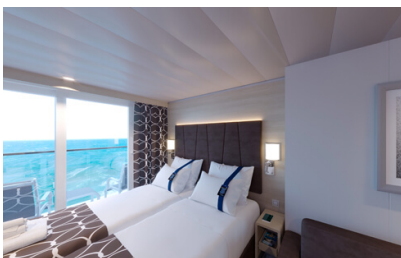

Μπαλκόνι Deluxe Fantastica (Promenade & Ocean view)

κατάστρωμα 9-15 - PV

Η Καμπίνα με μπαλκόνι Deluxe Fantastica PV, βρίσκεται στο 9ο - 15ο κατάστρωμα, έχει χωρητικότητα περίπου 16 τ.μ. και περιλαμβάνει μπαλκόνι περίπου 5 τ.μ., δύο μονά κρεβάτια τα οποία κατόπιν αιτήματος μπορούν να μετατραπούν σε ένα διπλό. Επιπλέον περιλαμβάνει ευρύχωρη ντουλάπα, μπάνιο με ντουζιέρα ή μπανιέρα, καθιστικό με καναπέ, στεγνωτήρα μαλλιών, τηλεόραση, τηλέφωνο, Wi-Fi με χρέωση, μίνι μπαρ, χρηματοκιβώτιο και κλιματισμό.