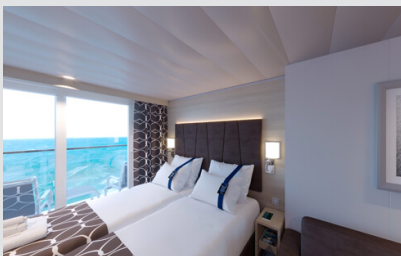

Μπαλκόνι Deluxe Fantastica (Promenade view)
κατάστρωμα 10-11 - PR1
Η Καμπίνα με εσωτερικό μπαλκόνι Deluxe Fantastica PR1, βρίσκεται στο 8ο - 10ο κατάστρωμα, έχει χωρητικότητα περίπου 17 τ.μ. και περιλαμβάνει μπαλκόνι περίπου 6-8 τ.μ., δύο μονά κρεβάτια τα οποία κατόπιν αιτήματος μπορούν να μετατραπούν σε ένα διπλό. Επιπλέον περιλαμβάνει ευρύχωρη ντουλάπα, μπάνιο με ντουζιέρα ή μπανιέρα, καθιστικό με καναπέ, στεγνωτήρα μαλλιών, τηλεόραση, τηλέφωνο, Wi-Fi με χρέωση, μίνι μπαρ, χρηματοκιβώτιο και κλιματισμό.