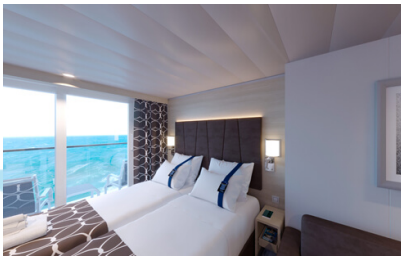

Μπαλκόνι Deluxe Fantastica κατάστρωμα 9-10 - BR1

Η Καμπίνα με μπαλκόνι Deluxe Fantastica BR1, βρίσκεται στο 9ο - 10ο κατάστρωμα, έχει χωρητικότητα περίπου 17 τ.μ. και περιλαμβάνει μπαλκόνι περίπου 3-8 τ.μ., δύο μονά κρεβάτια τα οποία κατόπιν αιτήματος μπορούν να μετατραπούν σε ένα διπλό. Επιπλέον περιλαμβάνει ευρύχωρη ντουλάπα, μπάνιο με ντουζιέρα ή μπανιέρα, καθιστικό με καναπέ, στεγνωτήρα μαλλιών, τηλεόραση, τηλέφωνο, Wi-Fi με χρέωση, μίνι μπαρ, χρηματοκιβώτιο και κλιματισμό.