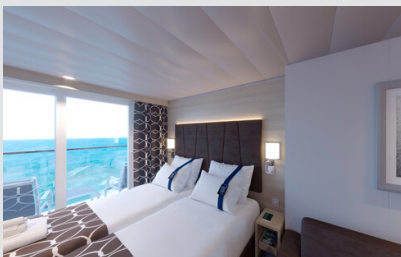

Μπαλκόνι Deluxe Fantastica κατάστρωμα 11-12 - BR2

Η Καμπίνα με μπαλκόνι Deluxe Fantastica BR2, βρίσκεται στο 11ο - 12ο κατάστρωμα, έχει χωρητικότητα περίπου 17 τ.μ. και περιλαμβάνει μπαλκόνι περίπου 3-10 τ.μ., δύο μονά κρεβάτια τα οποία κατόπιν αιτήματος μπορούν να μετατραπούν σε ένα διπλό. Επιπλέον περιλαμβάνει ευρύχωρη ντουλάπα, μπάνιο με ντουζιέρα ή μπανιέρα, καθιστικό με καναπέ, στεγνωτήρα μαλλιών, τηλεόραση, τηλέφωνο, Wi-Fi με χρέωση, μίνι μπαρ, χρηματοκιβώτιο και κλιματισμό.