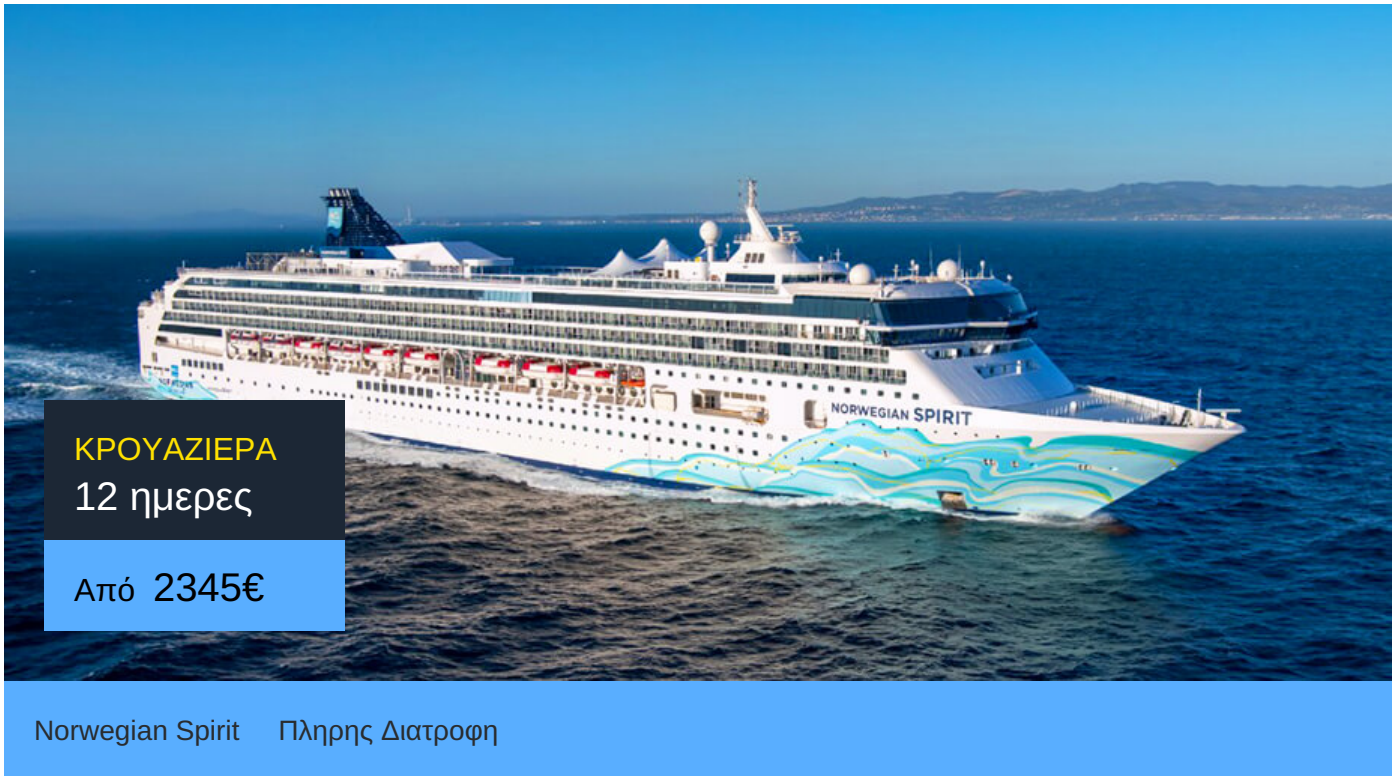

12ήμερη Κρουαζιέρα Παπίτ, Μορέα, Ράιατεα, Μπόρα Μπόρα, Χίλο, Καουάι, Καχουλούι, Χονολουλού

ΠΛΗΡΟΦΟΡΙΕΣ

ΗΜΕΡΑ	ΠΡΟΟΡΙΣΜΟΣ	ΑΦΙΞΗ	ΑΝΑΧΩΡΗΣΗ
Ημέρα 1	Παπίτ	-	22:00
Ημέρα 2	Μορέα	07:00	20:00
Ημέρα 3	Ράιατεα	07:00	20:00
Ημέρα 4	Μπόρα Μπόρα	07:00	19:00
Ημέρα 5	Εν πλω	-	-
Ημέρα 6	Εν πλω	-	-
Ημέρα 7	Εν πλω	-	-
Ημέρα 8	Εν πλω	-	-
Ημέρα 9	Εν πλω	-	-
Ημέρα 10	Χίλο	07:00	16:00
Ημέρα 11	Καουάι	08:30	17:00
Ημέρα 12	Καχουλούι	08:00	17:00
Ημέρα 13	Χονολουλού	06:00	-