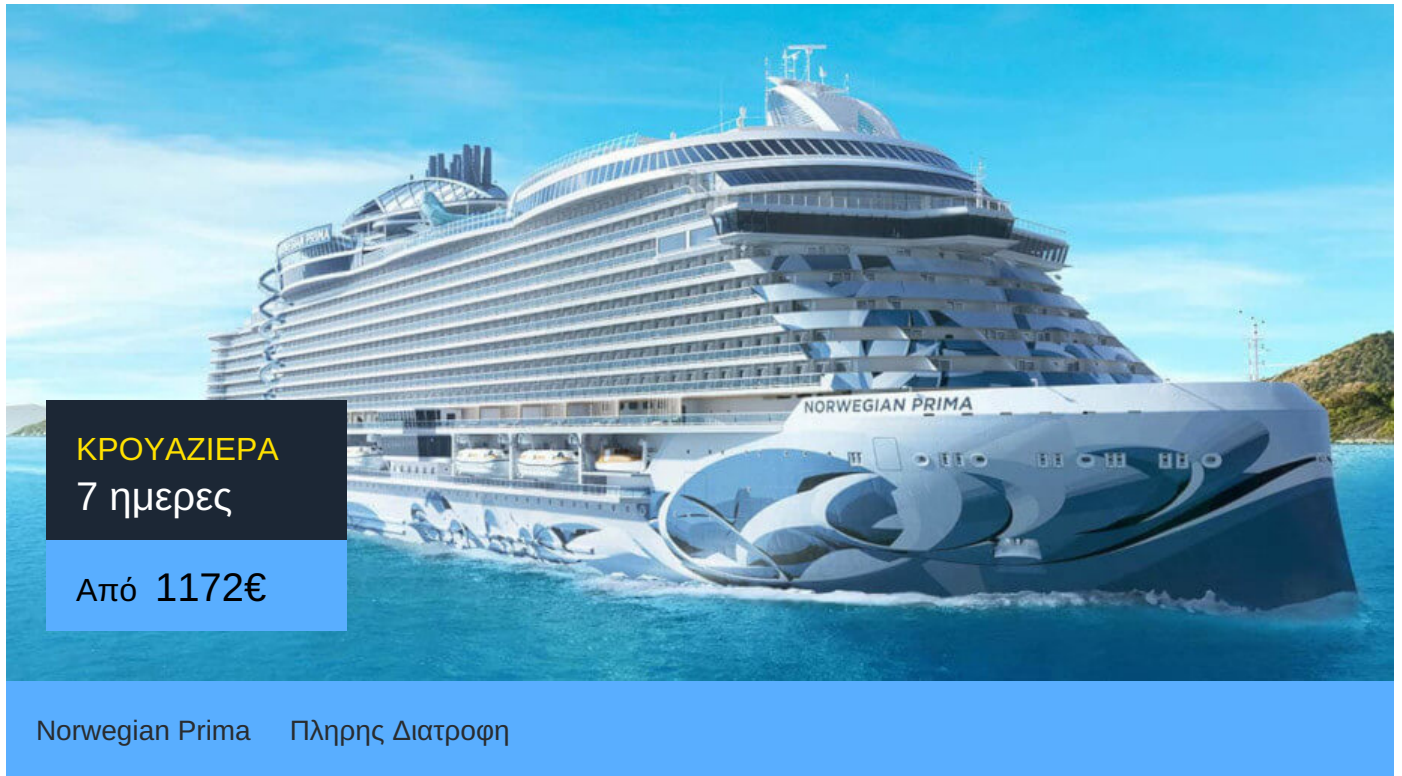

7ήμερη Κρουαζιέρα Πορτ Κανάβεραλ, Πουέρτο Πλάτα, Σεντ Τόμας, Τορτόλα, Γκρέιτ Στίρουπ Κέι

ΠΛΗΡΟΦΟΡΙΕΣ

ΗΜΕΡΑ	ΠΡΟΟΡΙΣΜΟΣ	ΑΦΙΞΗ	ΑΝΑΧΩΡΗΣΗ
Ημέρα 1	Πορτ Κανάβεραλ	-	16:00
Ημέρα 2	Εν πλω	-	-
Ημέρα 3	Πουέρτο Πλάτα - Δομινικανή Δημοκρατία	10:30	18:30
Ημέρα 4	Σεντ Τόμας	13:30	20:00
Ημέρα 5	Τορτόλα	06:00	12:30
Ημέρα 6	Εν πλω	-	-
Ημέρα 7	Γκρέιτ Στίρουπ Κέι	11:30	17:30
Ημέρα 8	Πορτ Κανάβεραλ	06:00	-