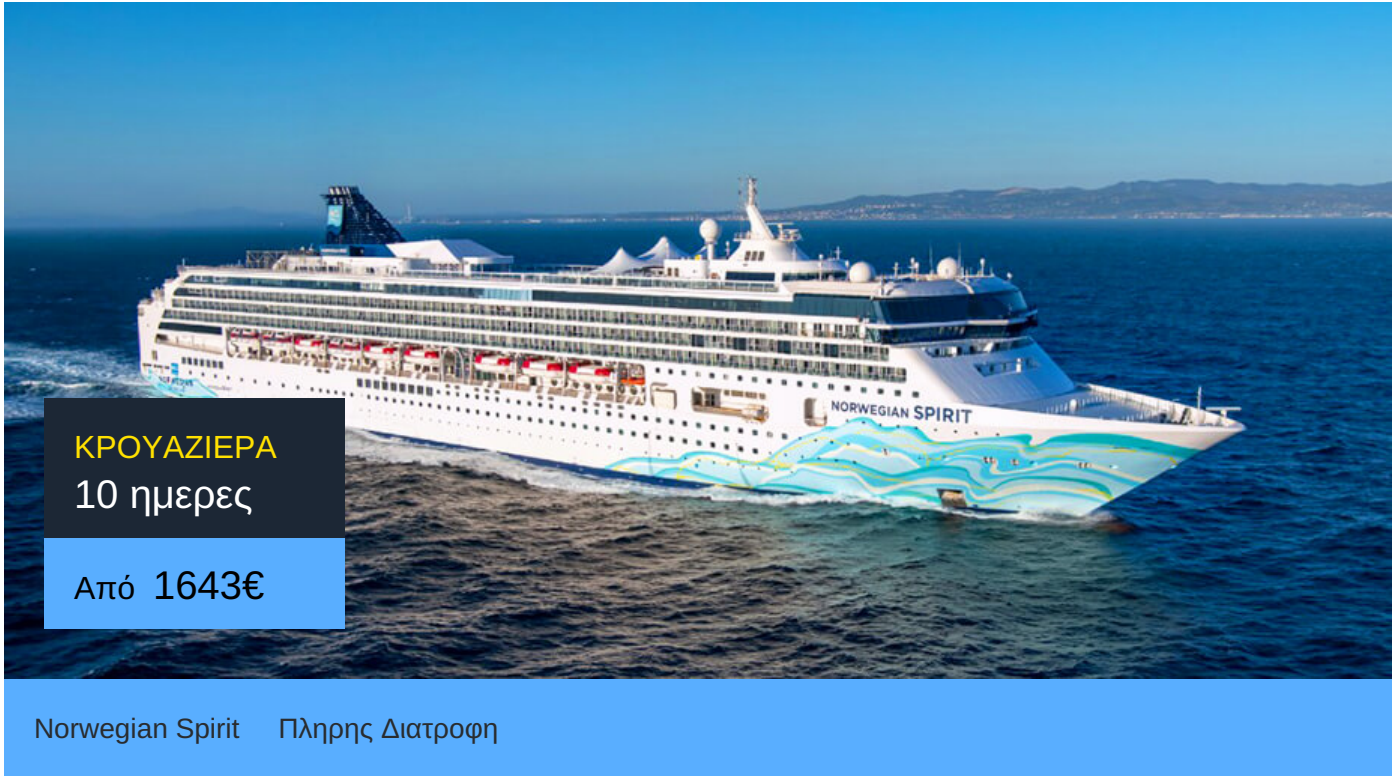

10ήμερη Κρουαζιέρα Ίντσον, Κουακορτόκ, Ναγκασάκι, Μπεπού, Cruise Kanmon Strait, Χιροσίμα, Κότσι, Κιότο, Ναγκόγια, Σιμίζου, Τόκιο

ΠΛΗΡΟΦΟΡΙΕΣ

ΗΜΕΡΑ	ΠΡΟΟΡΙΣΜΟΣ	ΑΦΙΞΗ	ΑΝΑΧΩΡΗΣΗ
Ημέρα 1	Ίντσον	-	16:00
Ημέρα 2	Κουακορτόκ	09:00	17:00
Ημέρα 3	Ναγκασάκι	07:00	17:00
Ημέρα 4	Μπεπού	09:30	17:00
Ημέρα 4	Cruise Kanmon Strait	-	-
Ημέρα 5	Χιροσίμα	07:00	17:00
Ημέρα 6	Κότσι	07:00	16:00
Ημέρα 7	Κιότο	06:30	19:00
Ημέρα 8	Ναγκόγια	10:30	18:30
Ημέρα 9	Σιμίζου	07:00	16:00
Ημέρα 10	Τόκιο	08:00	-
Ημέρα 11	Τόκιο	07:00	-