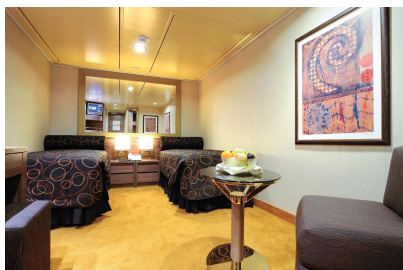

Pamekrouaziera.gr

Η κραυαζιέρα στα καλύτερα της!

MSC Fantasia

Το πιο εντυπωσιακό χαρακτηριστικό του κρουαζιερόπλοιου MSC Fantasia, που χωράει 4.363 επιβάτες, είναι η πέτρινη ριάτζα που μας ταξιδεύει στην πάντα γοητευτική Ιταλία, χάρη και στο Espresso Bar που σερβίρει ιταλικές συνταγές και παγωτό. Εντός του κρουαζιερόπλοιου δε λείπουν οι γευστικές περιηγήσεις στο Red Velvet με τους λαμπερούς του πολυελαίους ή και στο El Sombrero με τις μεξικάνικες συνταγές του. Στα 18 καταστρώματα του κρουαζιερόπλοιου MSC Fantasia υπάρχουν το Monte Carlo Casino, το piano bar, jazz bar και Sports bar ενώ ξεχωρίζει η φουτουριστική αισθητική του θεάτρου που θυμίζει Broadway. Ακόμα, μπορείς να χαλαρώσεις στο εξωτικό MSC Aurea Spa, να παίξεις tennis ή basket ή golf και να βουτήξεις στο Aqua Park Pool Complex.

Οι Καμπίνες

Εσωτερική Bella Guaranteed - IB

Η Εσωτερική Καμπίνα Bella Guarantee IB, βρίσκεται στο 5ο – 13ο κατάστρωμα, έχει χωρητικότητα περίπου 17 τ.μ. και περιλαμβάνει δύο μονά κρεβάτια ή ένα διπλό κατόπιν αιτήματος. Επιπλέον περιλαμβάνει, αναπαυτική πολυθρόνα, ευρύχωρη ντουλάπα, μπάνιο με ντουζιέρα, στεγνωτήρα μαλλιών, τηλεόραση, τηλέφωνο, Wi-Fi με χρέωση, μίνι μπαρ, χρηματοκιβώτιο και κλιματισμό.

Εξωτερική Bella Guaranteed - OB

Η Εξωτερική Καμπίνα Bella Guarantee OB, βρίσκεται στο 5ο, 9ο & 13ο κατάστρωμα, έχει χωρητικότητα περίπου 18-21 τ.μ. και περιλαμβάνει δύο μονά κρεβάτια ή ένα διπλό κατόπιν αιτήματος. Επιπλέον περιλαμβάνει αναπαυτική πολυθρόνα, ευρύχωρη ντουλάπα, μπάνιο με ντουζιέρα, στεγνωτήρα μαλλιών, τηλεόραση, τηλέφωνο, Wi-Fi με χρέωση, μίνι μπαρ, χρηματοκιβώτιο, κλιματισμό και παράθυρο με θέα.