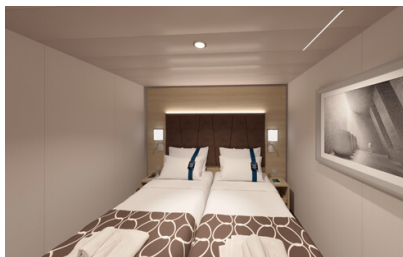

Οι Καμπίνες

Εσωτερική Bella Guaranteed - IB

Η Εσωτερική Καμπίνα Bella Guarantee IB, βρίσκεται στο 5ο – 21ο κατάστρωμα, έχει χωρητικότητα 15τ.μ. και περιλαμβάνει δύο μονά κρεβάτια τα οποία κατόπιν αιτήματος μπορούν να μετατραπούν σε ένα διπλό. Επιπλέον περιλαμβάνει ευρύχωρη ντουλάπα, αναπαυτική πολυθρόνα, μπάνιο με ντουζιέρα, στεγνωτήρα μαλλιών, τηλεόραση, Wi-Fi με χρέωση, τηλέφωνο, μίνι μπαρ, χρηματοκιβώτιο και κλιματισμό.