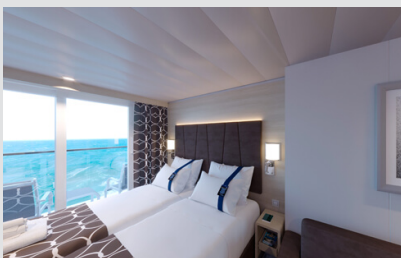

Μπαλκόνι Deluxe Fantastica (Promenade & Ocean view)

κατάστρωμα 9-15 - PV

Η Καμπίνα με μπαλκόνι Deluxe Fantastica PV, βρίσκεται στο 9ο - 15ο κατάστρωμα, έχει χωρητικότητα περίπου 16 τ.μ. και περιλαμβάνει μπαλκόνι περίπου 5 τ.μ., δύο μονά κρεβάτια τα οποία κατόπιν αιτήματος μπορούν να μετατραπούν σε ένα διπλό. Επιπλέον περιλαμβάνει ευρύχωρη ντουλάπα, μπάνιο με ντουζιέρα ή μπανιέρα, καθιστικό με καναπέ, στεγνωτήρα μαλλιών, τηλεόραση, τηλέφωνο, Wi-Fi με χρέωση, μίνι μπαρ, χρηματοκιβώτιο και κλιματισμό.