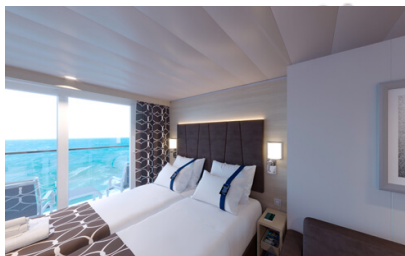

Μπαλκόνι Deluxe Fantastica (Promenade view)
κατάστρωμα 10-11 - PR1
Η Καμπίνα με εσωτερικό μπαλκόνι Deluxe Fantastica PR1, βρίσκεται στο 8ο - 10ο κατάστρωμα, έχει χωρητικότητα περίπου 17 τ.μ. και περιλαμβάνει μπαλκόνι περίπου 6-8 τ.μ., δύο μονά κρεβάτια τα οποία κατόπιν αιτήματος μπορούν να μετατραπούν σε ένα διπλό. Επιπλέον περιλαμβάνει ευρύχωρη ντουλάπα, μπάνιο με ντουζιέρα ή μπανιέρα, καθιστικό με καναπέ, στεγνωτήρα μαλλιών, τηλεόραση, τηλέφωνο, Wi-Fi με χρέωση, μίνι μπαρ, χρηματοκιβώτιο και κλιματισμό.